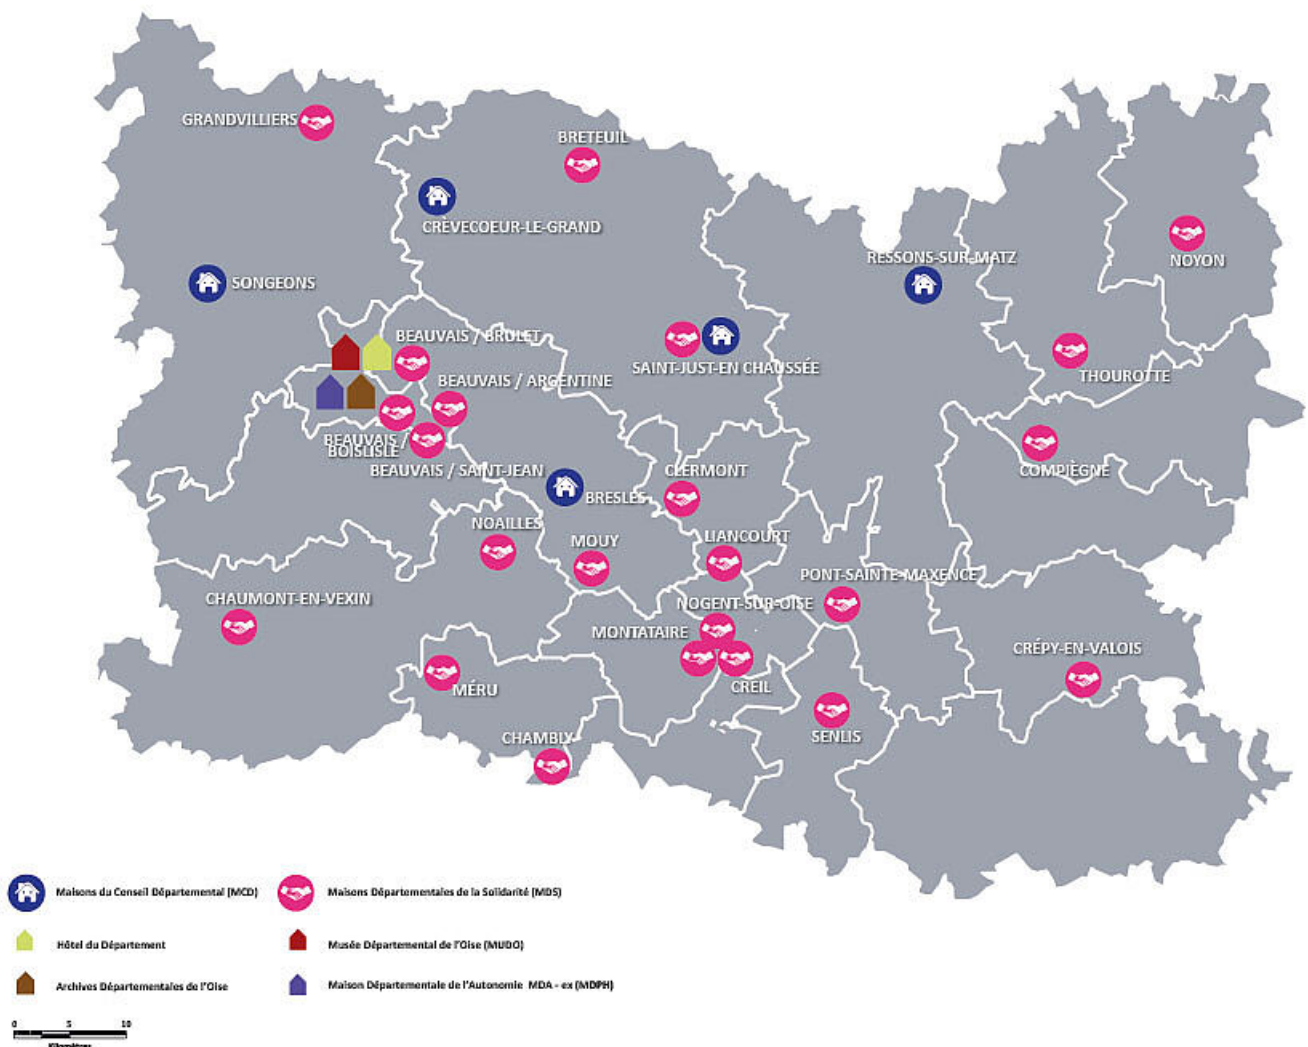

ALORS DONNEZ LE SOURIRE À DES ENFANTS EN APPORTANT VOS JOUETS INUTILISÉS DANS LES LIEUX DE COLLECTE !

Rendez-vous pour y déposer vos jouets dans :

- > [les Maisons Départementales de la Solidarité (MDS)](https://oise.fr/conseil-departemental-de-loise/fonctionnement/les-competences-du-departement/maisons-departementales-de-la-solidarite) (<https://oise.fr/conseil-departemental-de-loise/fonctionnement/les-competences-du-departement/maisons-departementales-de-la-solidarite>)
- ,
- > [les Maisons du Conseil Départemental (MCD)](https://oise.fr/conseil-departemental-de-loise/fonctionnement/les-competences-du-departement/maisons-du-conseil-departemental) (<https://oise.fr/conseil-departemental-de-loise/fonctionnement/les-competences-du-departement/maisons-du-conseil-departemental>)
- ,
- > [aux Archives départementales de l'Oise](http://archives.oise.fr) (<http://archives.oise.fr>)
- ,
- > [au MUDO-Musée de l'Oise (MUDO)](http://mudo.oise.fr) (<http://mudo.oise.fr>)
- ,
- > à la [Maison de l'Autonomie (MDA)](http://mdph.oise.fr) (<http://mdph.oise.fr>)
- > à l'Hôtel du Département à Beauvais (1 rue Cambry).

Cliquez sur la carte pour découvrir les lieux de collecte :